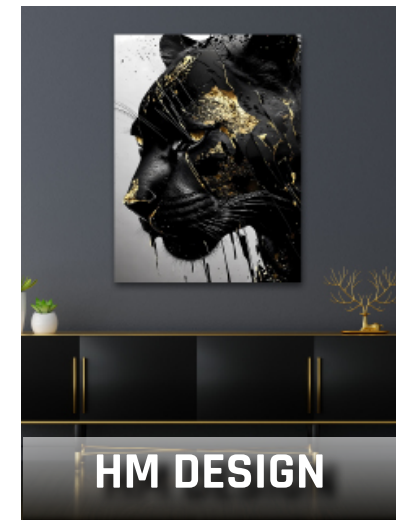

Format: 1100 x 850 mm · Leistung: 900 W

HM DESIGN

TAUCHEN SIE EIN IN DIE WELT DER INFRAROTHEIZUNG MIT UNSEREN AUSGEWÄHLTEN MOTIVEN!

Erleben Sie nicht nur wohlige Wärme, sondern auch ein visuelles Highlight in Ihrem Zuhause. Unsere Infrarotheizungen bieten Ihnen eine breite Auswahl an ausdrucksstarken Motiven, die Ihre Räume in eine Oase der Schönheit und des Stils verwandeln.